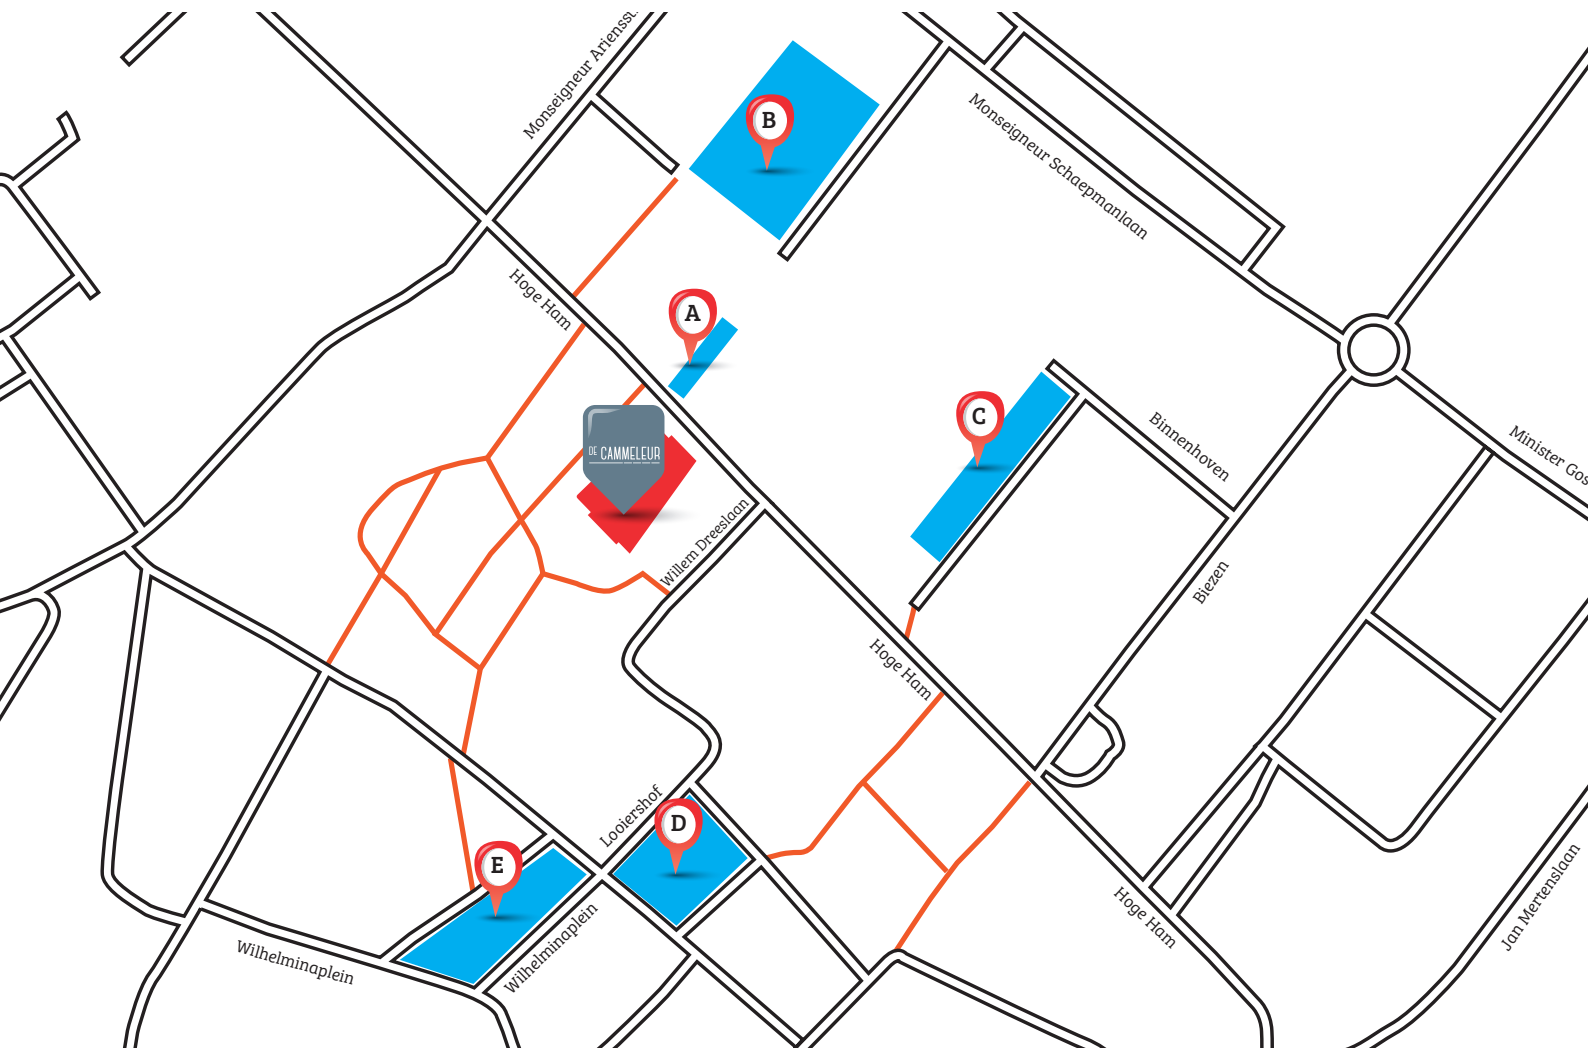

PARKEREN BIJ DE CAMMELEUR

De Cammeleur
Hoge Ham 126
5104 JK Dongen
0162 31 20 00

In de Hoge Ham bevinden zich enkele parkeerplaatsen. Er zijn invalide-parkeerplaatsen voor de ingang van De Cammeleur. Tevens bevindt zich hier een 'Kiss and Ride'-strook. Hier kunt u iemand afzetten en weer ophalen.

Parkeermogelijkheden in de nabije omgeving

- A Recht tegenover De Cammeleur zijn enkele parkeerplaatsen
- B Parkeerterrein Jumbo.
Let op: dit parkeerterrein sluit na 20.00 uur!
- C Parkeerterrein Binnenhoven / Aldi
- D Parkeerterrein Looiershof
- E Parkeerterrein Wilhelminaplein.
Vanuit hier kunt u door het park wandelen naar De Cammeleur.